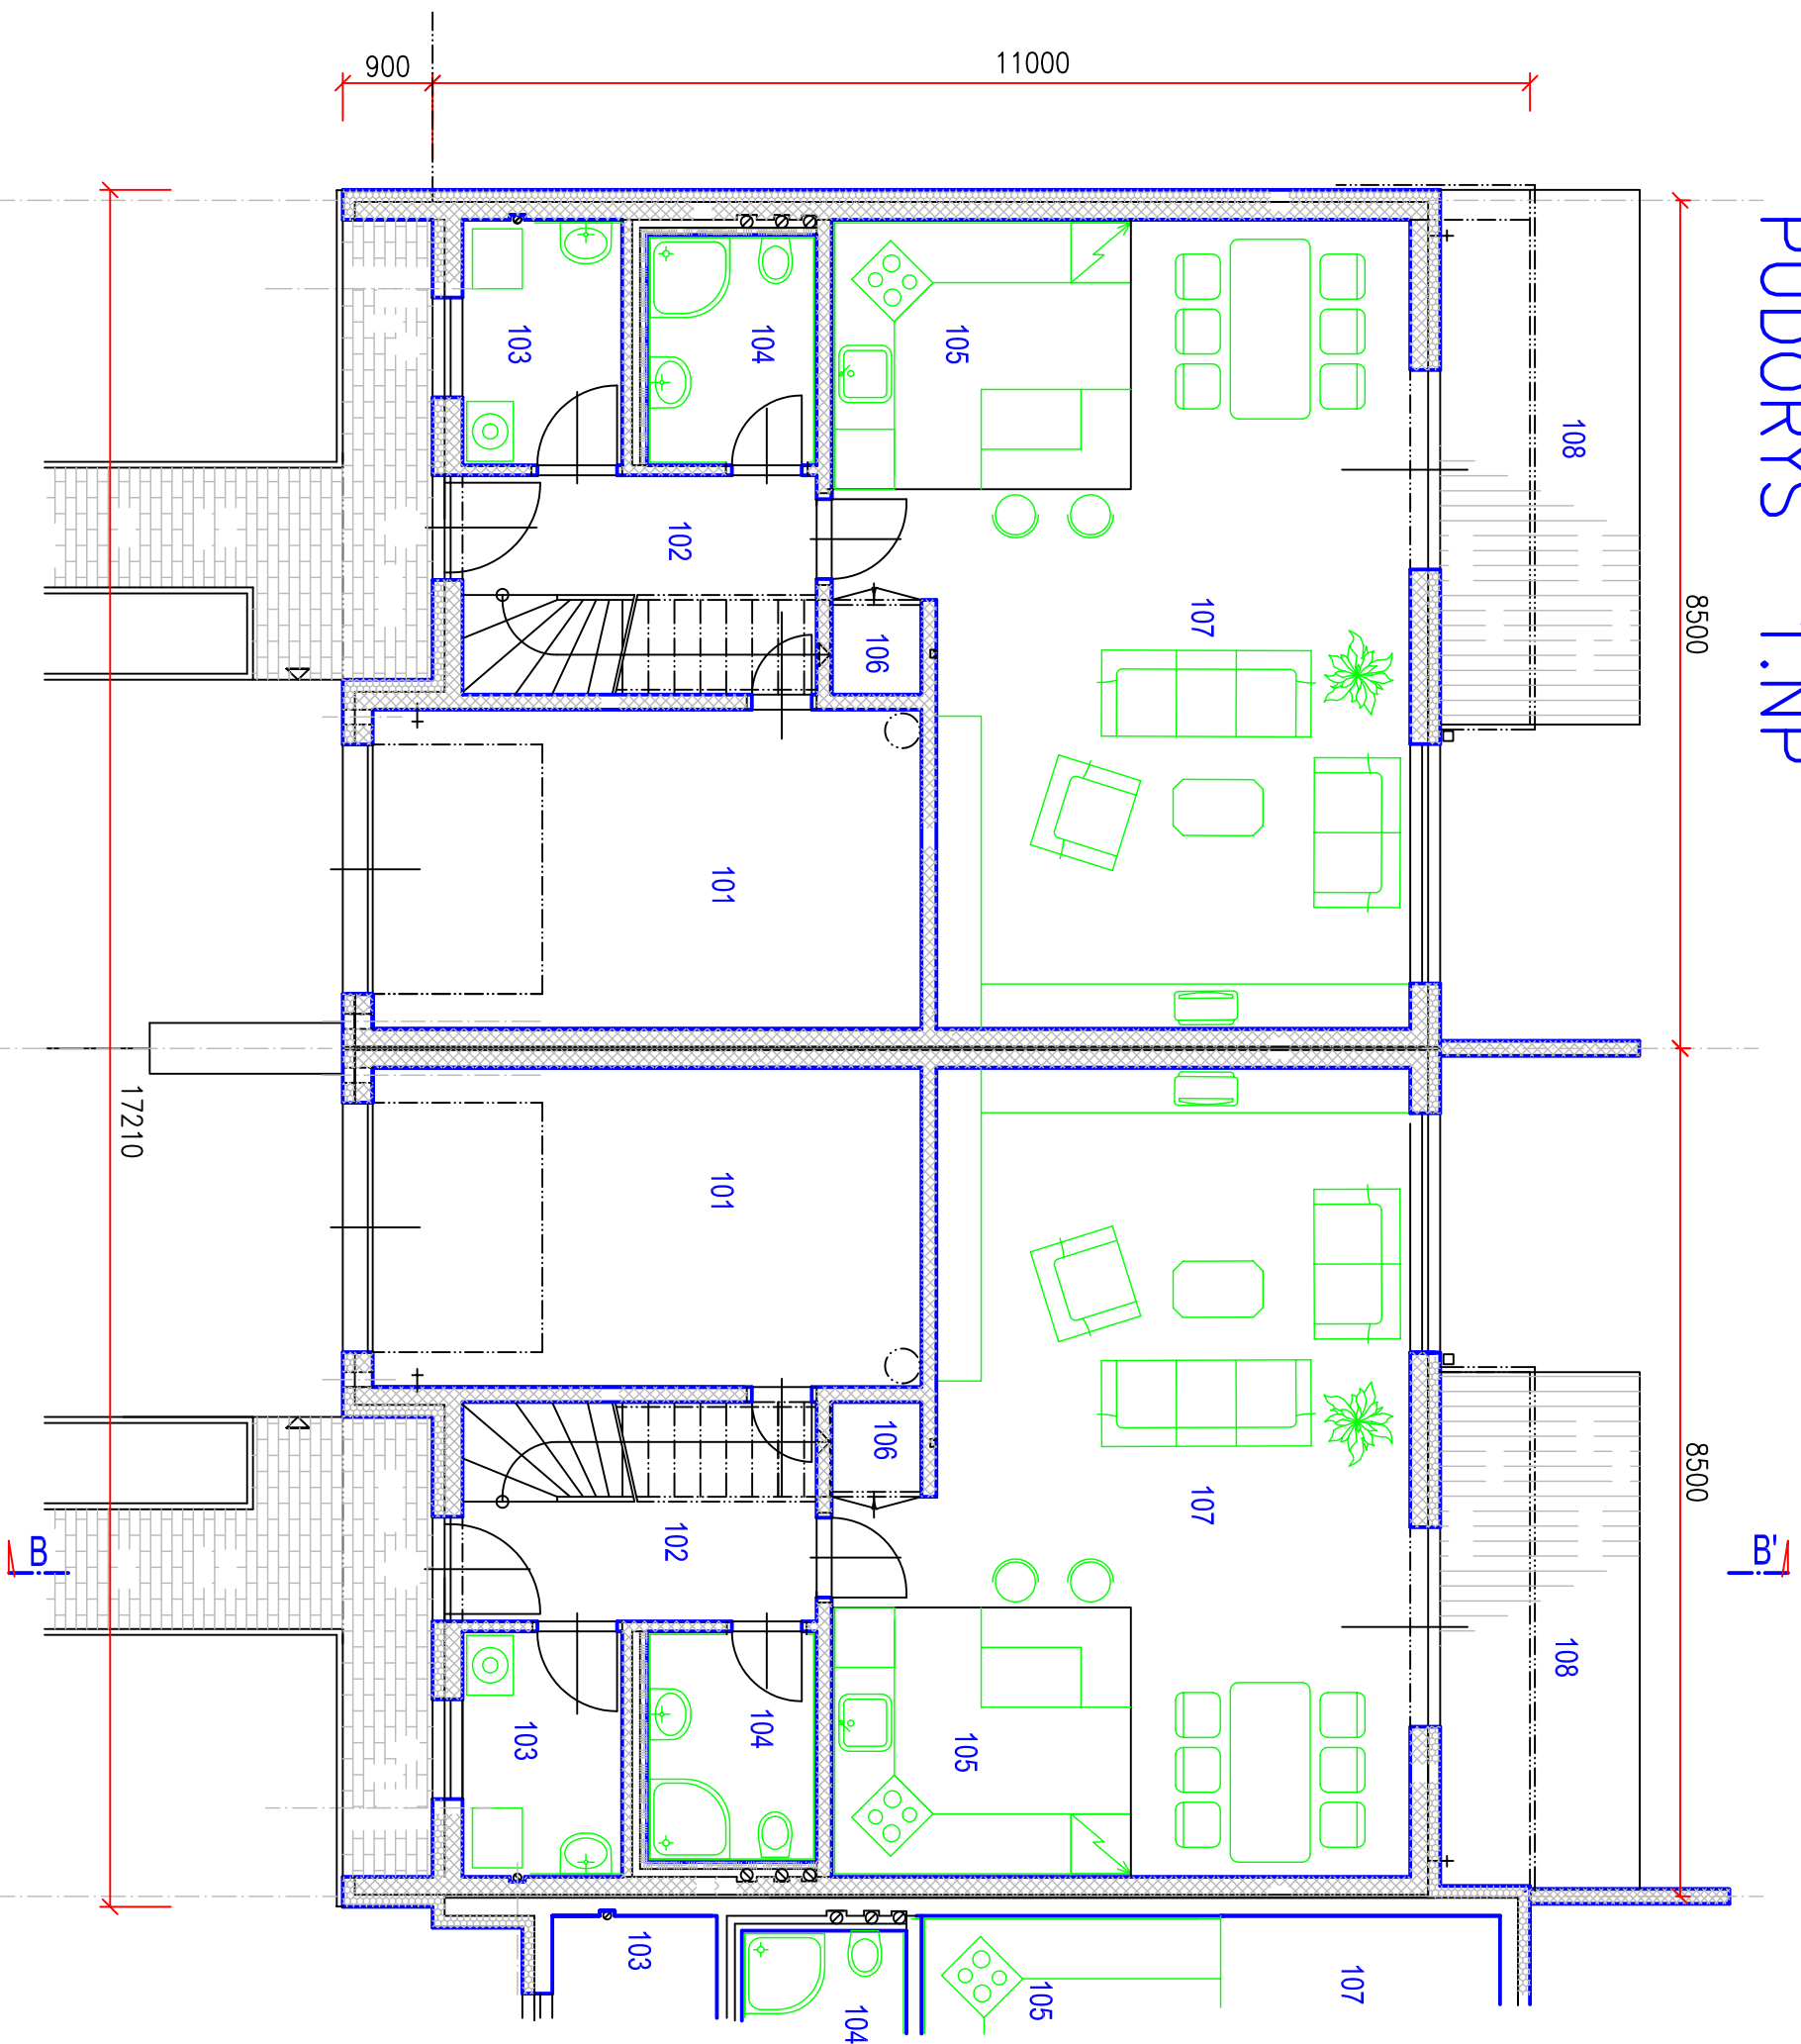

PŮDORYS 1.NP

LEGENDA MÍSTNOSTÍ

odkaz	účel	m2
101	Gardž	17,60
102	Hala+schodiště	7,81
103	Komora, kotelna	3,94
104	WC	3,93
105	Kuchyně	8,10
106	Komora	0,86
107	Obývací pokoj + jídelna	34,42
108	Terasa	10,40