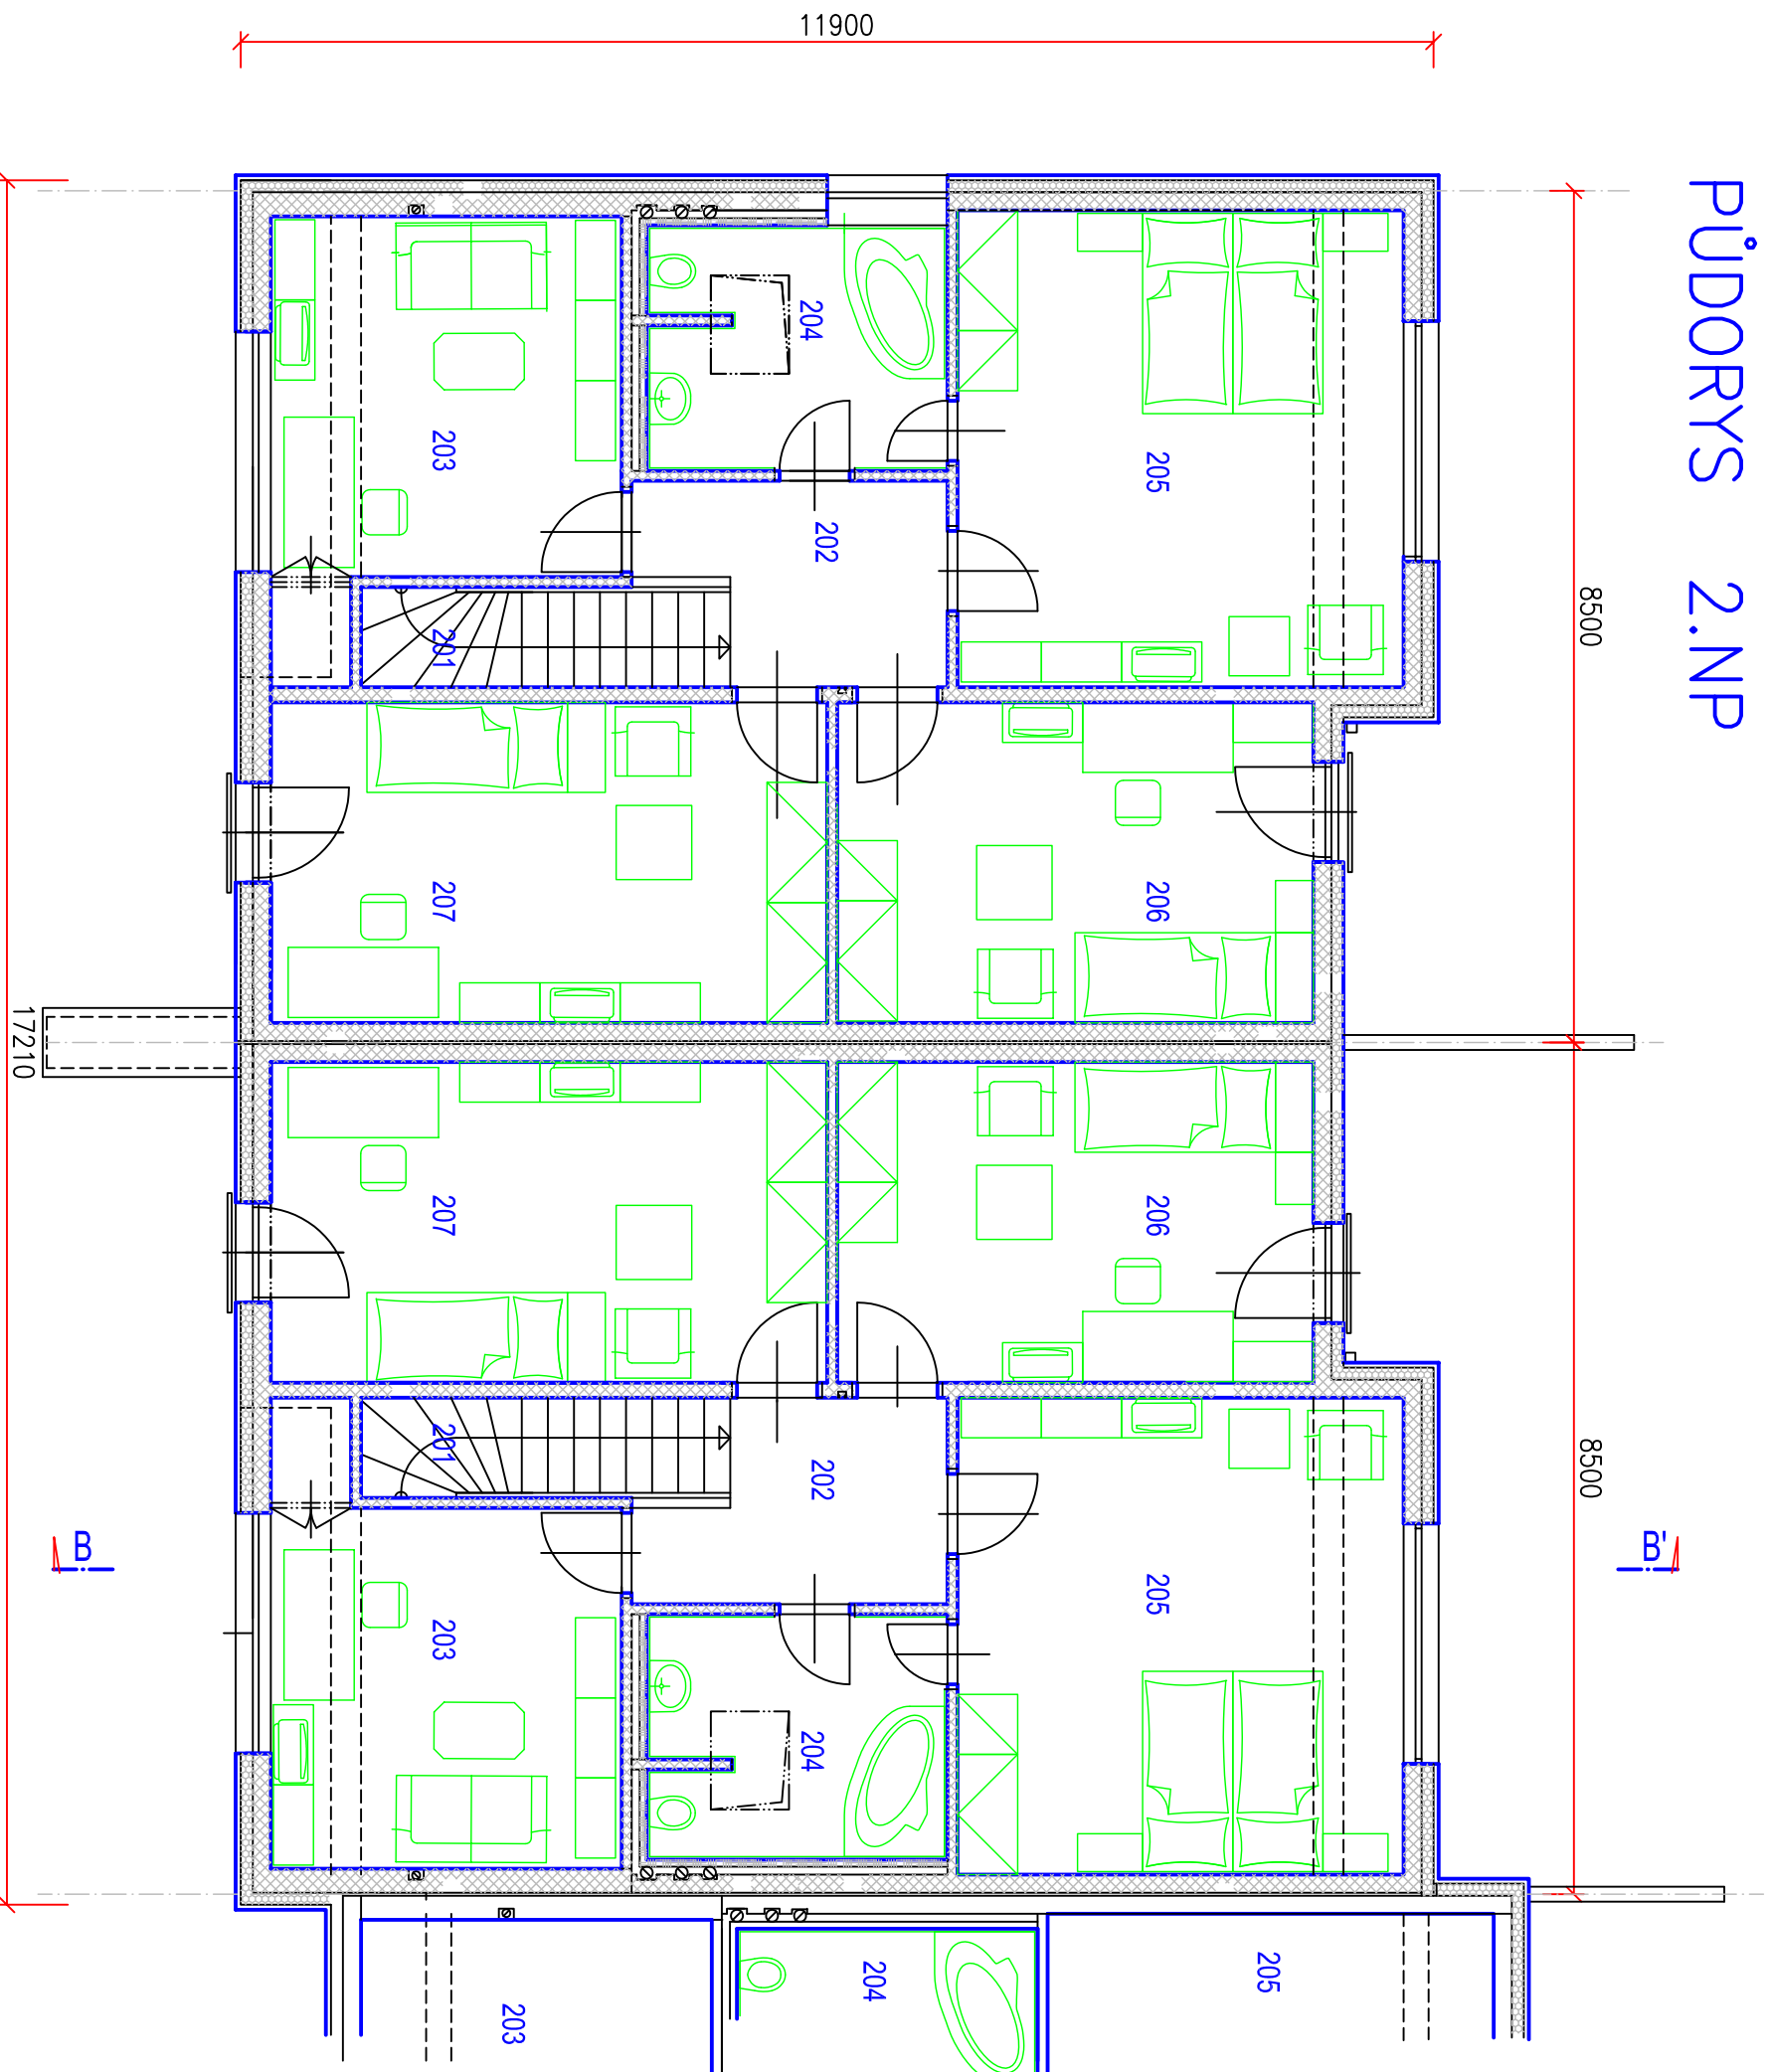

PŮDORYS 2.NP

LEGENDA MÍSTNOSTÍ

odkaz	účel	m ²
202	Schodiště Hala	3,70 5,51
203	Pracovna	13,48
204	Koupelna	7,62
205	Ložnice	21,18
206	Pracovna	12,60
207	Pokoj	17,76